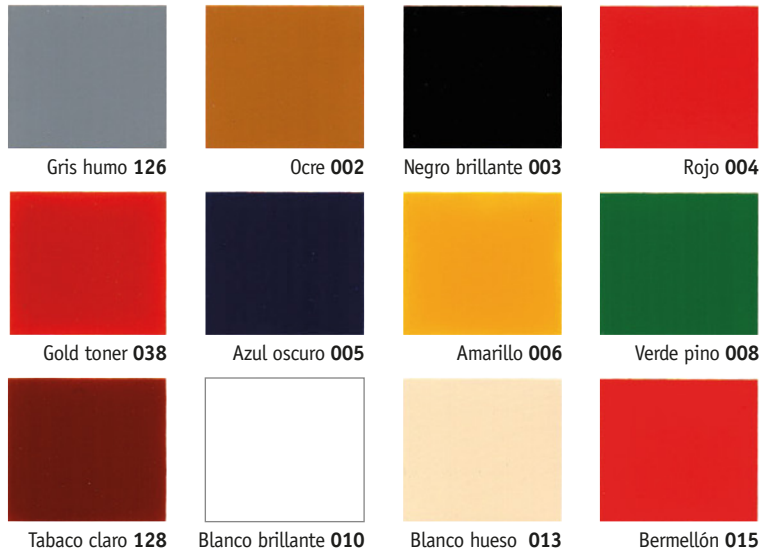

...NUESTROS COLORES...

Colpinturas®

Colpinturas es
Colombia
Colombia es
Color

Una marca

La Compañía Amiga

Tonos disponibles sólo para Esmaltex®

Excelente durabilidad, flexibilidad, viscosidad, cubrimiento y adherencia. Para uso en superficies interiores y exteriores.

Colpinturas es
Colombia
Colombia es
Color

Interior y exterior /
Acabado brillante o mate.

Síguenos en redes | [f Colpinturas_col](#) | [@Colpinturas_col](#)

Tonos disponibles sólo para Esmaltes® Industrial

Ocre 002

Negro 003

Rojo 004

Azul oscuro 005

Amarillo 006

Blanco 010

Blanco hueso 013

Vinotinto 039

Blanco 010

Cromato verde 076

Gris 062

Cromato envejecido 168

Azul 125

Negro mate 103

Cromato amarillo 075

Acabado gris 154