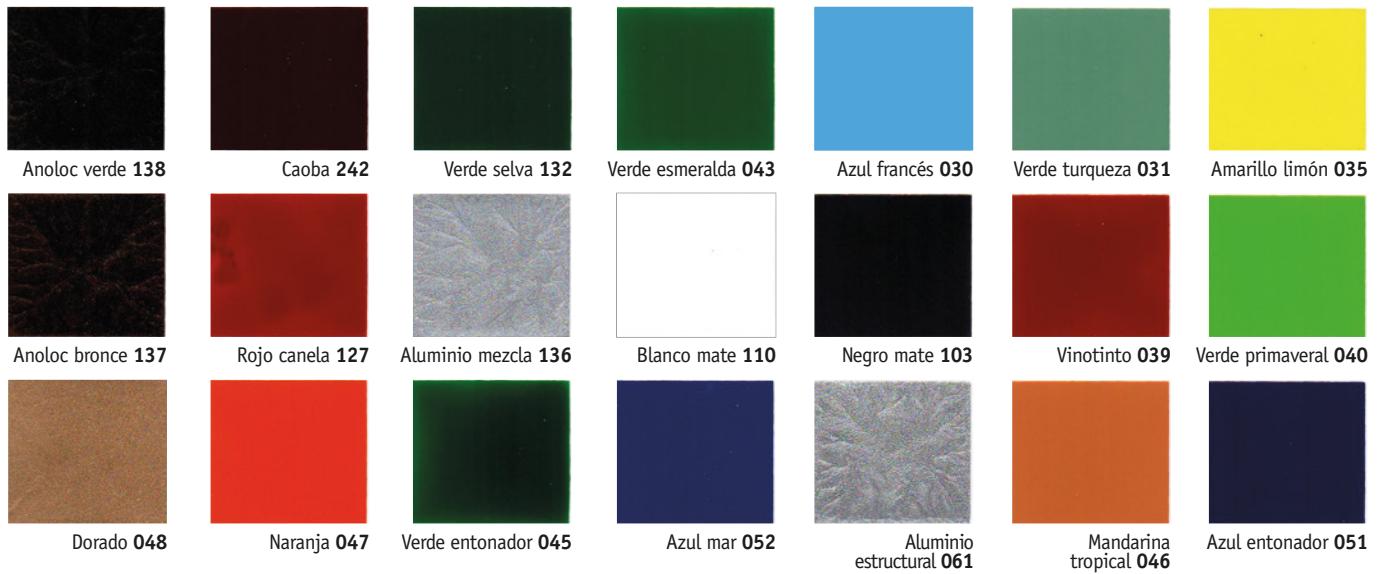

...NUESTROS COLORES...

Colpinturas®

Colpinturas es
Colombia
Colombia es
Color

Una marca

La Compañía Amiga

Tonos disponibles sólo para Esmaltex®

Excelente durabilidad, flexibilidad, viscosidad, cubrimiento y adherencia. Para uso en superficies interiores y exteriores.

Colpinturas es
Colombia
Colombia es
Color

Interior y exterior /
Acabado brillante o mate.

Síguenos en redes | [f Colpinturas_col](#) | [@Colpinturas_col](#)

Tonos disponibles sólo para Esmaltes® Industrial

Ocre 002

Negro 003

Rojo 004

Azul oscuro 005

Amarillo 006

Blanco 010

Blanco hueso 013

Vinotinto 039

Blanco 010

Cromato verde 076

Gris 062

Cromato envejecido 168

Azul 125

Negro mate 103

Cromato amarillo 075

Acabado gris 154